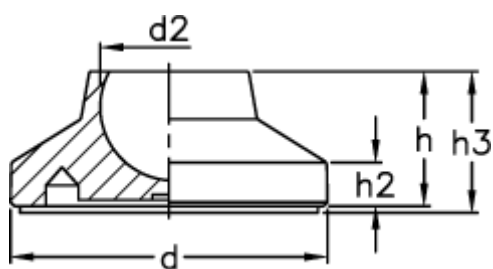

Varenummer: 2310340219
Beskrivelse: E+G justérfod
LS.A-25-8,5-AS

Mål

D	= 25
d2	= 8.5
h	= 12
h2	= 4
h3	= 15
Max. belastning (N)	= 5000